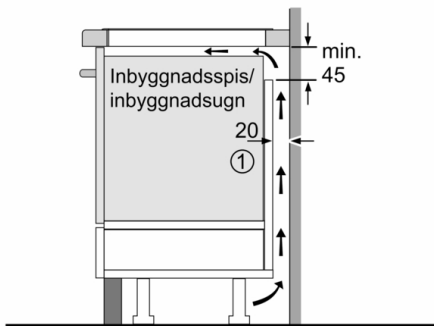

Serie | 6, Induktionshäll, 80 cm, Svart PXE851FC1E

① Det måste finnas en ventilationspringa

Mått i mm