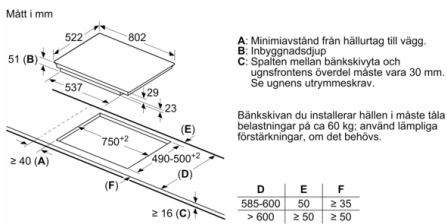

#### Installation

- Dimensioner (HxBxD mm): 51 x 802 x 522
- Nischstorlek som krävs för installation (HxBxD mm) : 51 x 750 x (490 - 500)
- Minsta tjocklek på bänkskiva: 16 mm
- Anslutningseffekt: 7400 W
- PowerManagement funktion: begränsa den maximala effekten om det är nödvändigt (beror på säkringsskydd vid elektrisk installation).
- Strömkabel: 1.1 m, Kabel ingår

#### Tillbehör

- Anpassningslist 750 - 780 mm inkluderad

## Serie | 6, Induktionshäll, 80 cm, Svart PXE851FC1E

① Det måste finnas en ventilationspringa

Mått i mm

Mått i mm

① Det måste finnas en ventilationspringa

Mått i mm

① Det måste finnas en ventilationspringa.