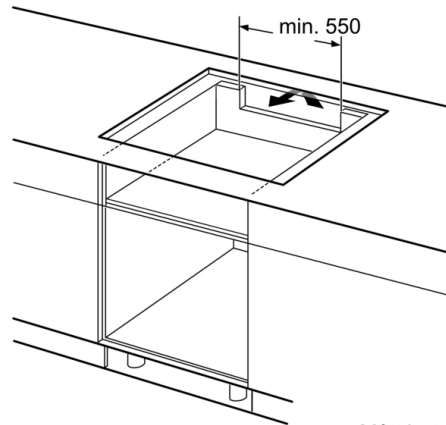

Serie | 6, Induktionshäll, 80 cm, Svart PXE851FC1E

① Det måste finnas en ventilationspringa

Mått i mm

Mått i mm

① Det måste finnas en ventilationspringa

Mått i mm

① Det måste finnas en ventilationspringa.

Mått i mm