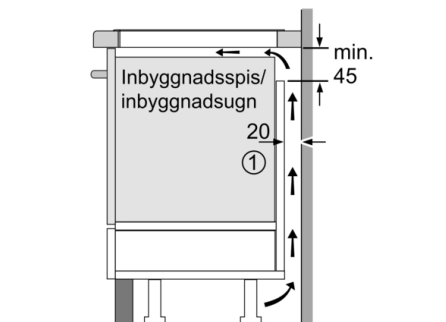

#### Installation

- Dimensioner (HxBxD mm): 51 x 802 x 522
- Nischstorlek som krävs för installation (HxBxD mm) : 51 x 750 x (490 - 500)
- Minsta tjocklek på bänkskiva: 16 mm
- Anslutningseffekt: 7400 W
- PowerManagement funktion: begränsa den maximala effekten om det är nödvändigt (beror på säkringsskydd vid elektrisk installation).
- Strömkabel: 1.1 m, Kabel ingår

#### Tillbehör

- Anpassningslist 750 - 780 mm inkluderad

## Serie | 6, Induktionshäll, 80 cm, Svart PXE851FC1E

① Det måste finnas en ventilationspringa

Mått i mm

Mått i mm

① Det måste finnas en ventilationspringa

Mått i mm

① Det måste finnas en ventilationspringa.

Mått i mm