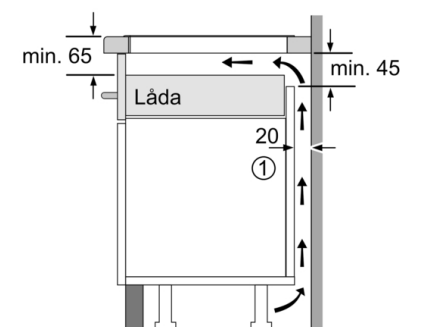

#### Installation

- Dimensioner (HxBxD mm): 51 x 802 x 522
- Nischstorlek som krävs för installation (HxBxD mm) : 51 x 750 x (490 - 500)
- Minsta tjocklek på bänkskiva: 16 mm
- Anslutningseffekt: 7400 W
- PowerManagement funktion: begränsa den maximala effekten om det är nödvändigt (beror på säkringsskydd vid elektrisk installation).
- Strömkabel: 1.1 m, Kabel ingår

#### Tillbehör

- Anpassningslist 750 - 780 mm inkluderad

## Serie | 6, Induktionshäll, 80 cm, Svart PXE851FC1E

① Det måste finnas en ventilationspringa

Mått i mm

Mått i mm

① Det måste finnas en ventilationspringa

Mått i mm

① Det måste finnas en ventilationspringa.

Mått i mm